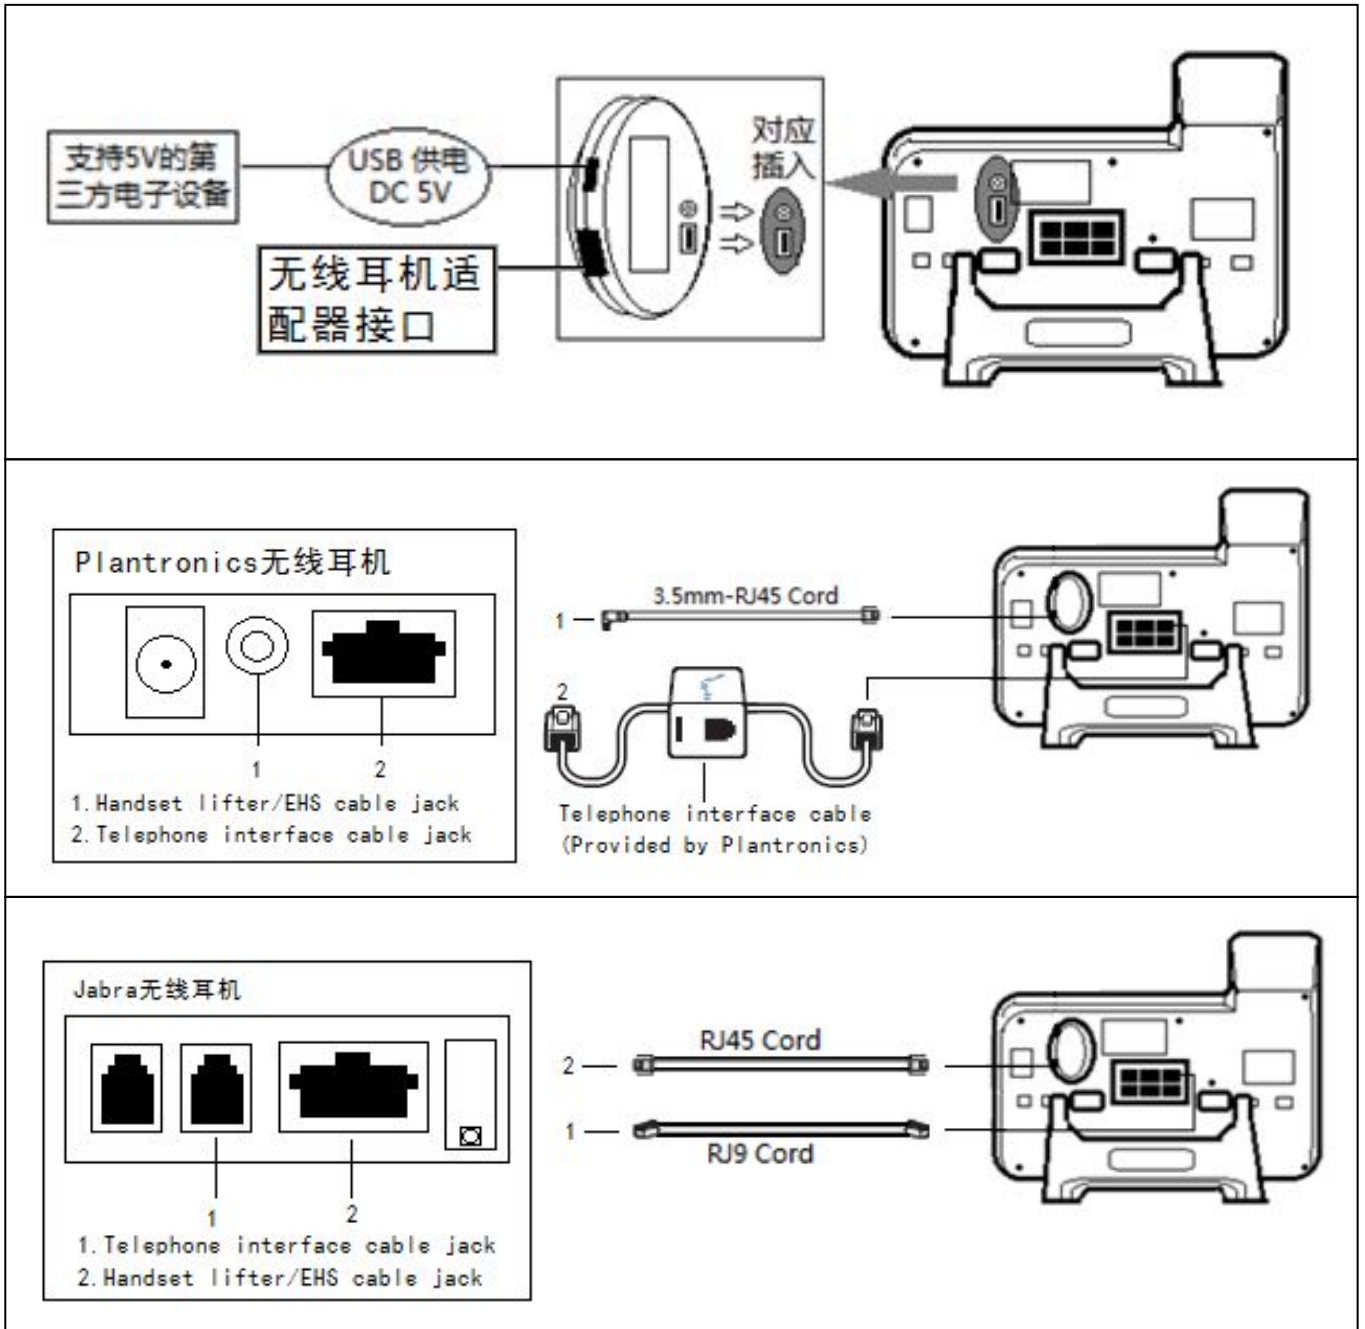

蓝牙无线耳机适配器 BWM36

外箱包装

- >数量/箱：10 件
- >净重/箱：0.1KG
- >毛重/箱：1.1KG
- >外包箱尺寸：275*215*90mm

物理参数

- > USB 供电 (DC 5V)
- > 附件：RJ45 Cord、3.5mm-RJ45 Cord、RJ9 Cord

广州市亿景通信技术有限公司

地址：广州市天河区东圃镇黄村路 51 号粤安工业园 C 栋 4 楼

网址：<http://www.escene.cn> | 客户服务：400 090 5818